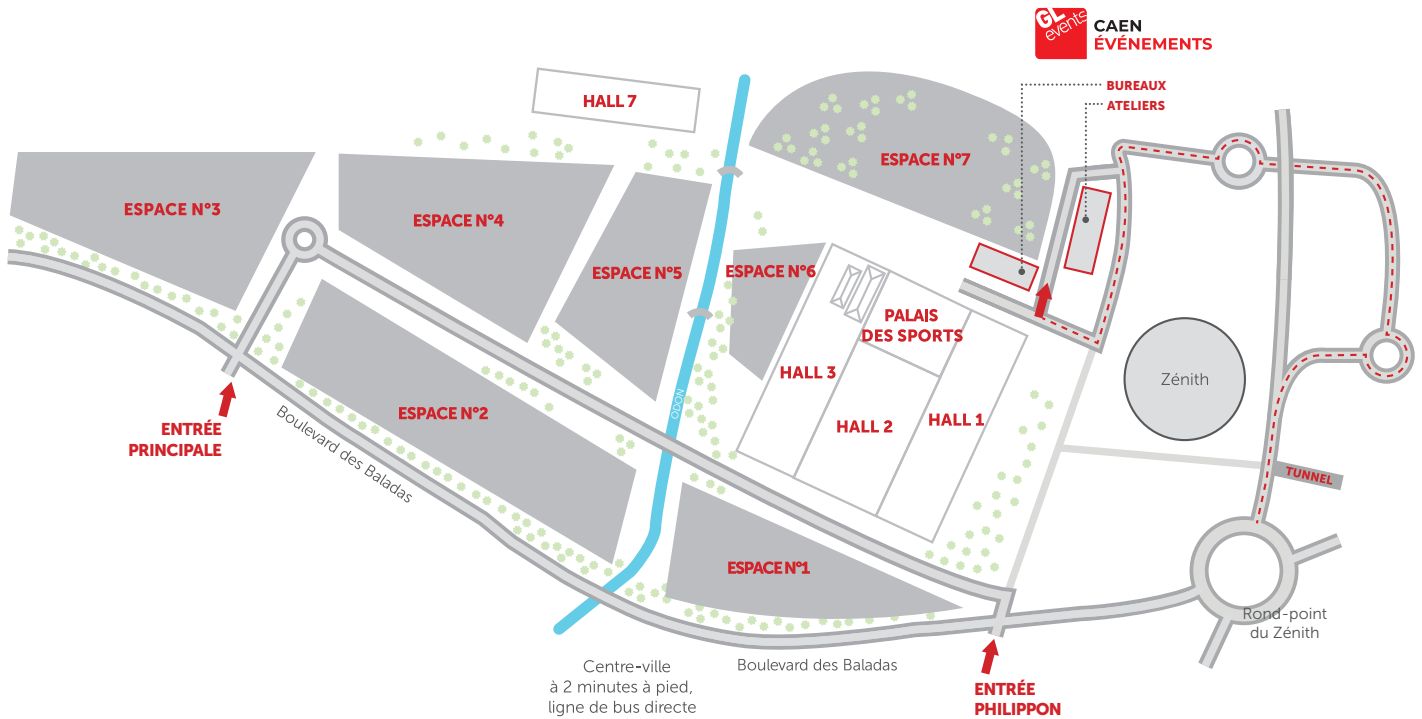

ESPACES EXTÉRIEURS

53 900 m² de surface extérieure exploitable pour organiser vos évènements.

	SURFACE (M ²)	NOMBRE DE VÉHICULES	TYPE DE SOL	PIQUETAGE
ESPACE 1	5 600 m ²	350 véhicules	Revêtement bi-couche	APRÈS VALIDATION AUPRÈS DU SERVICE TECHNIQUE DE CAEN ÉVÈNEMENTS
ESPACE 2	12 000 m ²	475 véhicules	Revêtement bi-couche	
ESPACE 3	9 300 m ²	350 véhicules	Revêtement bi-couche	
ESPACE 4	10 000 m ²	350 véhicules	Revêtement bi-couche	
ESPACE 5	5 000 m ²	250 véhicules	Plateforme	
ESPACE 6	2 000 m ²	80 véhicules	Graviers	
ESPACE 7	10 000 m ²	480 véhicules	Graviers	

ACCÉDER À NOS BUREAUX/ATELIERS

Au rond-point du Zénith, prendre la D405 en direction de Louvigny et sortir à la première à droite.

Coordonnées GPS : **49.170427, -0.381373** ou **49°10'13.5"N 0°22'52.9"W**