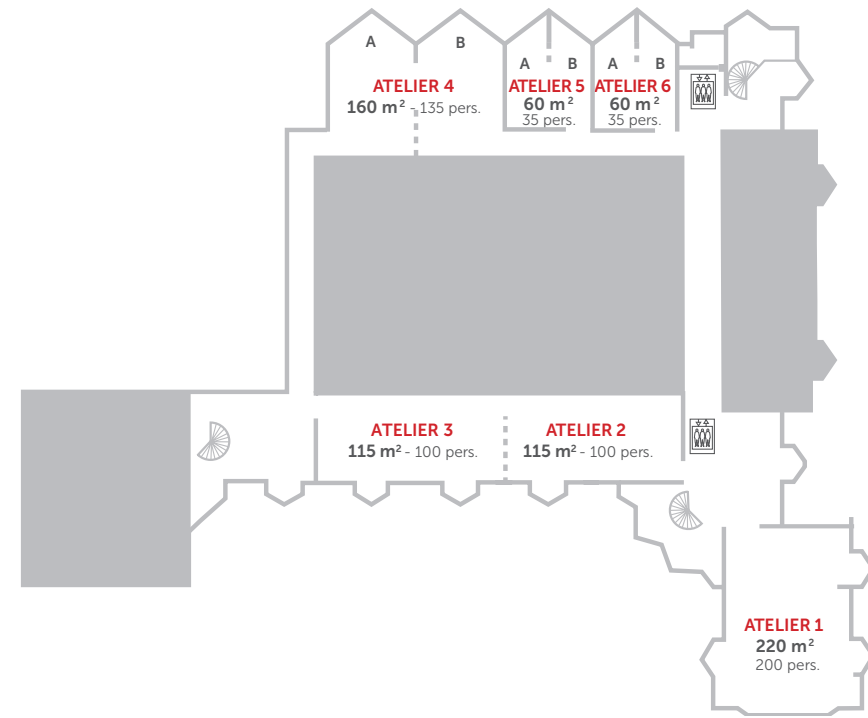

LE CENTRE DE CONGRÈS DE CAEN

> VOTRE CONTACT COMMERCIAL

Martine LEGRAND • Responsable commerciale • Tél. 02 31 85 09 85 • m.legrand@caen-evenements.com
Centre de Congrès de Caen • 13 avenue Albert Sorel - 14000 Caen