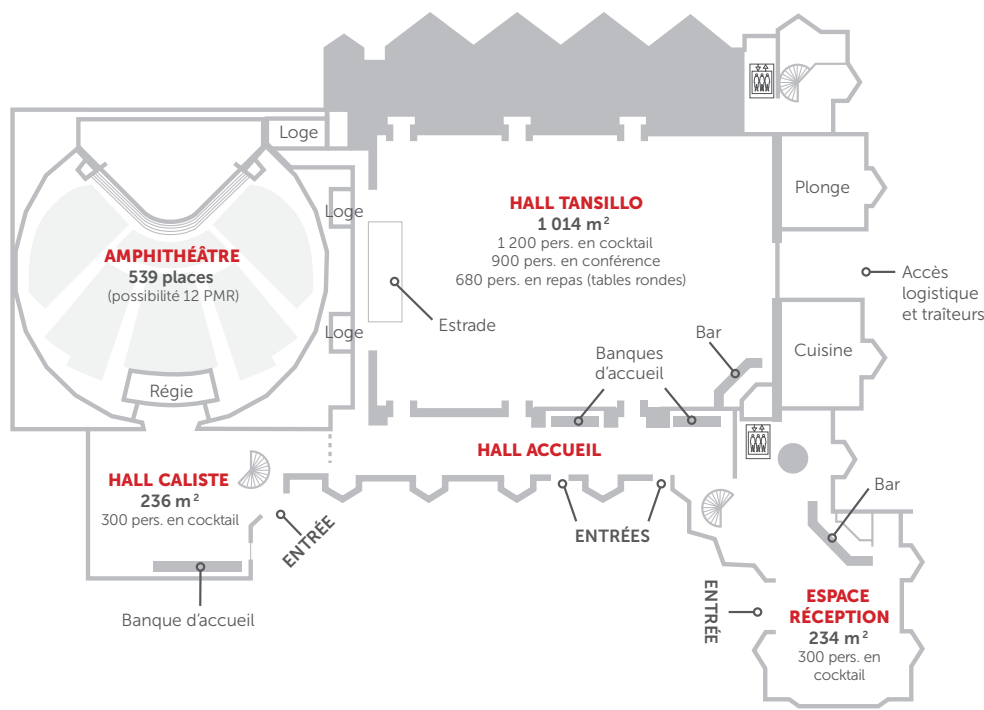

LE CENTRE DE CONGRÈS DE CAEN

> VOTRE CONTACT COMMERCIAL

Martine LEGRAND • Responsable commerciale • Tél. 02 31 85 09 85 • m.legrand@caen-evenements.com
Centre de Congrès de Caen • 13 avenue Albert Sorel - 14000 Caen