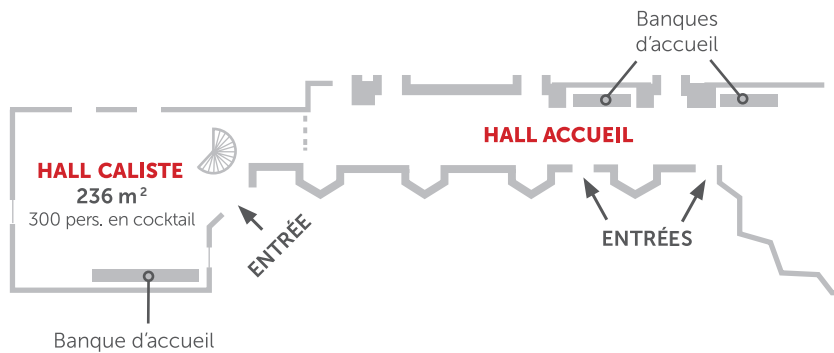

HALL CALISTE

 **236**
M²

-  Espace d'accueil et vestiaire
-  Equipé d'une banque d'accueil et d'émergement des participants
-  Possibilité de restauration debout (300 personnes maximum)
-  Possibilité de positionner quelques stands d'exposition

HALL D'ACCUEIL

 **200**
M²

-  Espace d'accueil pour le Hall Tansillo et l'Espace Réception
-  Possibilité de positionner quelques stands d'exposition

MISE À DISPOSITION :

- Banques d'accueil et d'émergement
- Cadres photos pour signalétique
- Tables et chaises
- Micros d'appel pour annonces